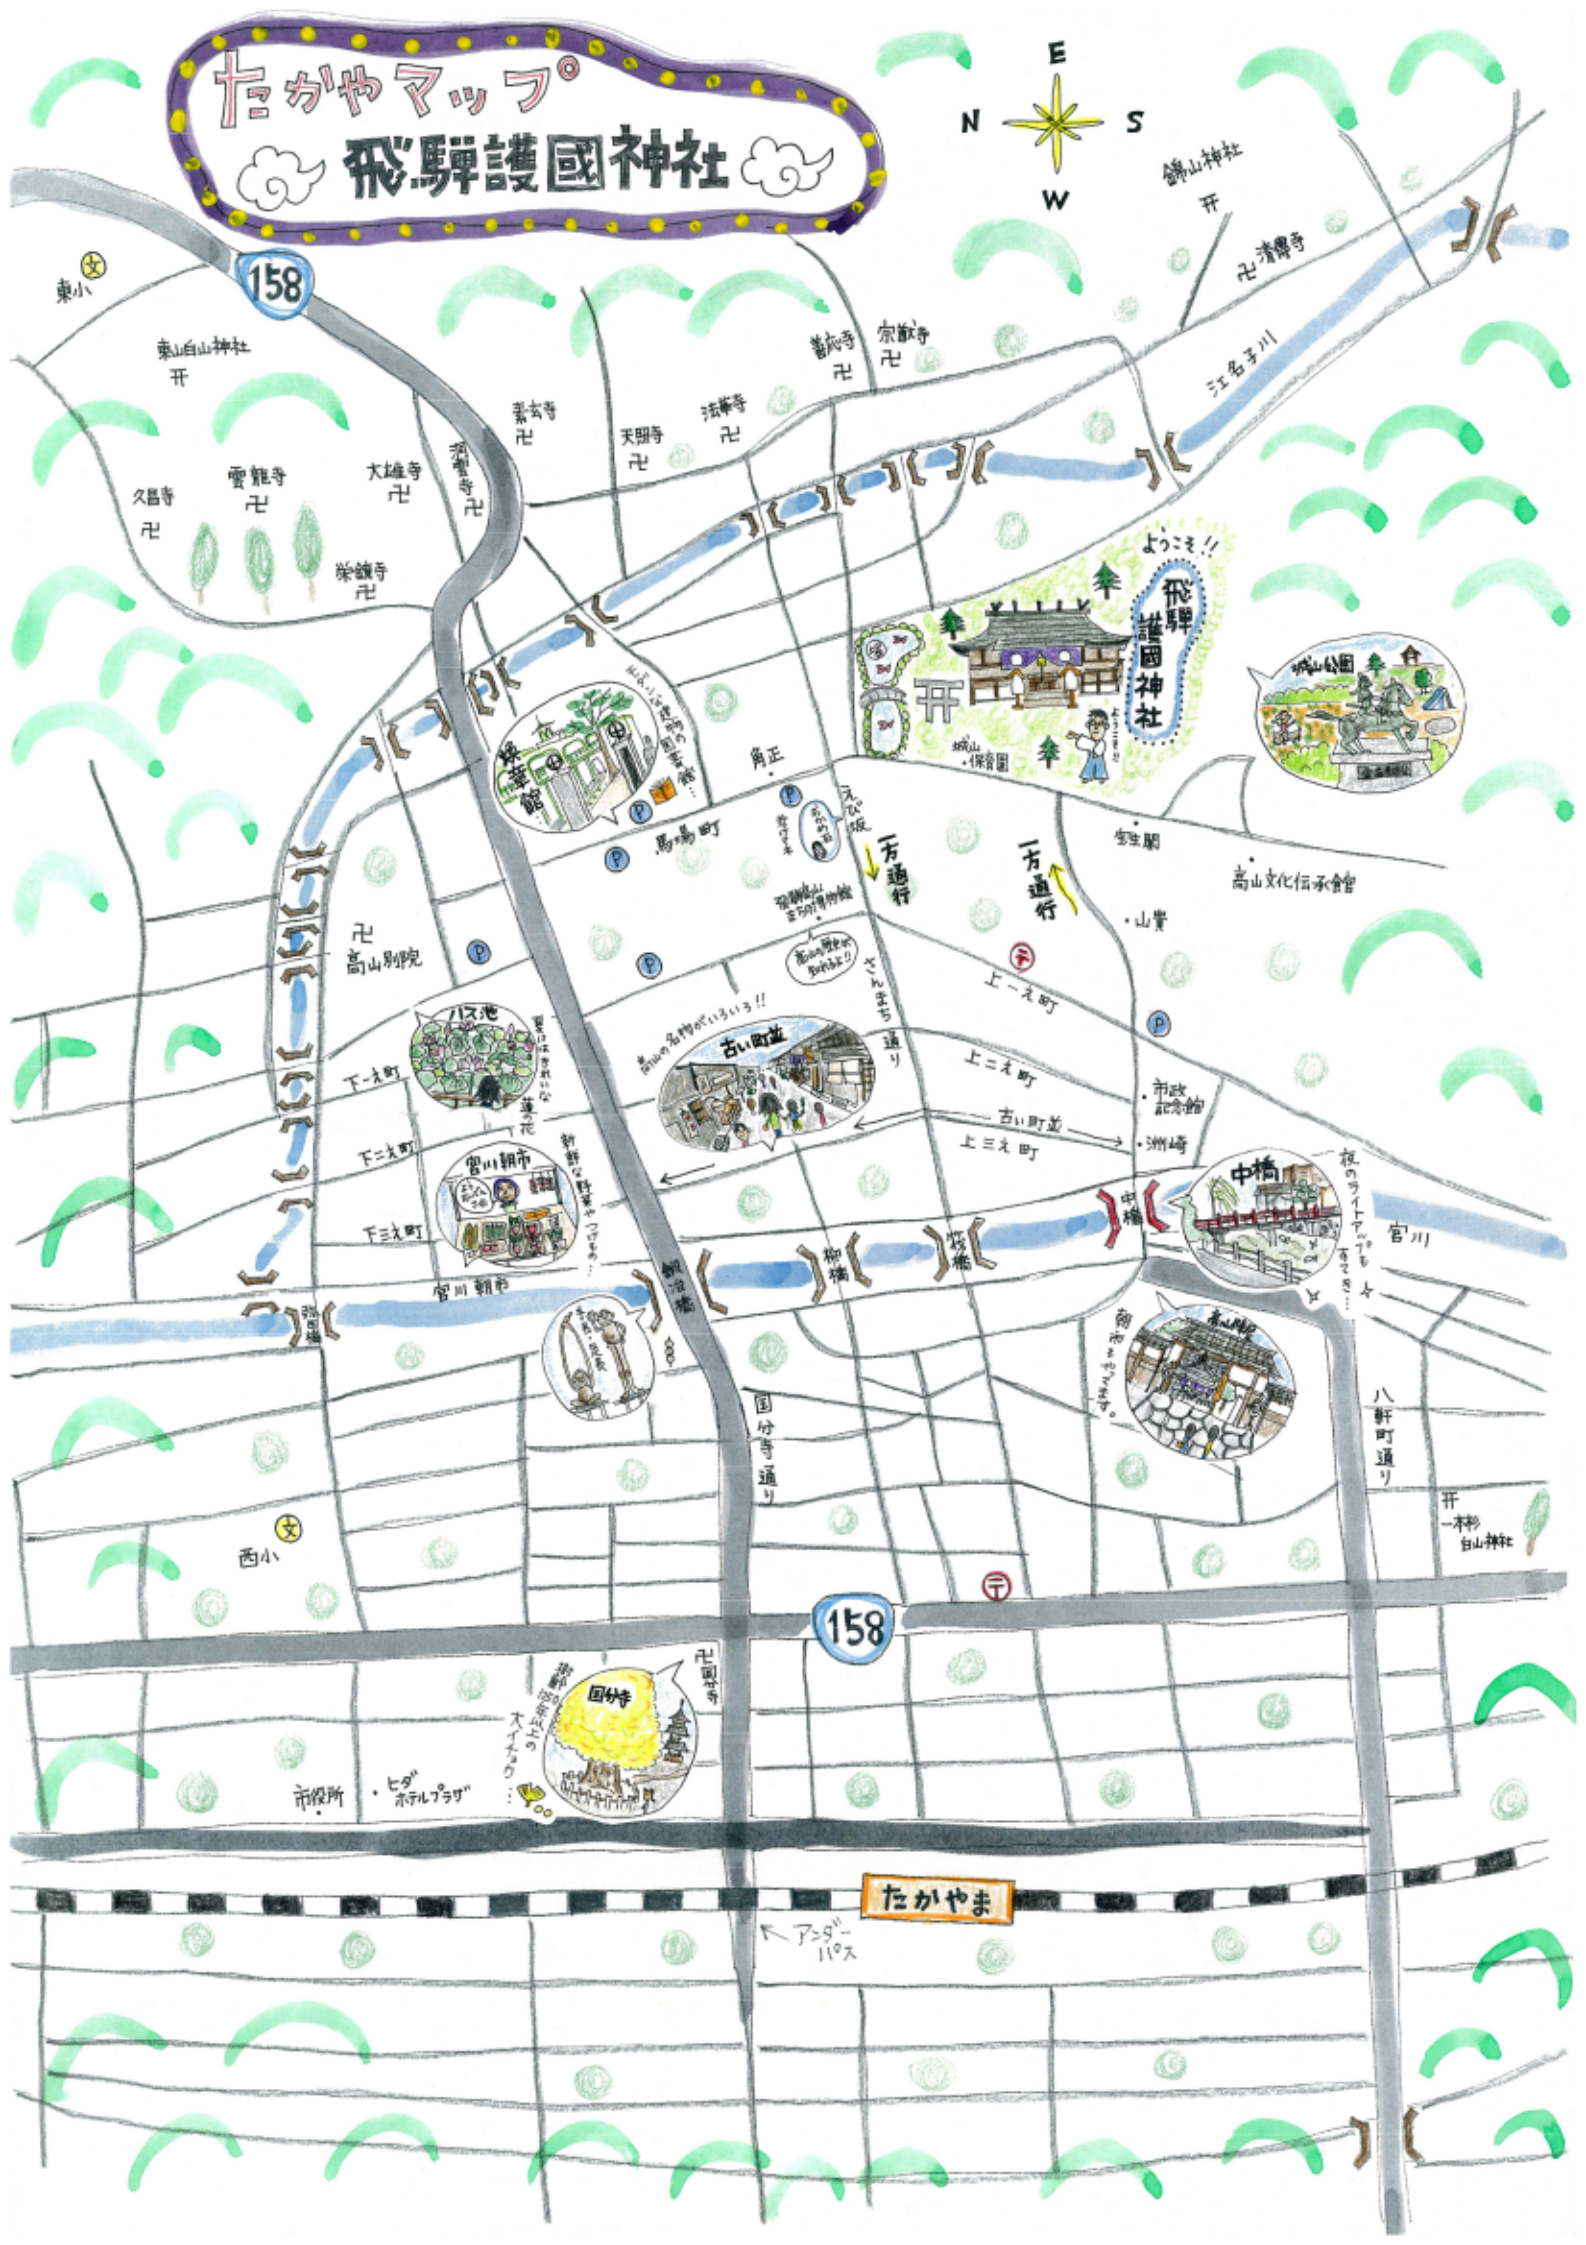

# たかやマップ°

## 飛騨護國神社

158

金山神社  
開  
元清寺

江名子川

善光寺  
宗叡寺

天照寺  
法華寺

大雄寺  
須賀寺

雲龍寺  
久昌寺

ようこそ!!  
飛騨護國神社

角正

一方通行

一方通行

高山文化伝承館

高山別院

上二一町

上二二町

上三三町

官川

下二一町

下二二町

下三三町

国分寺通り

八軒町通り

開  
一本杉  
白山神社